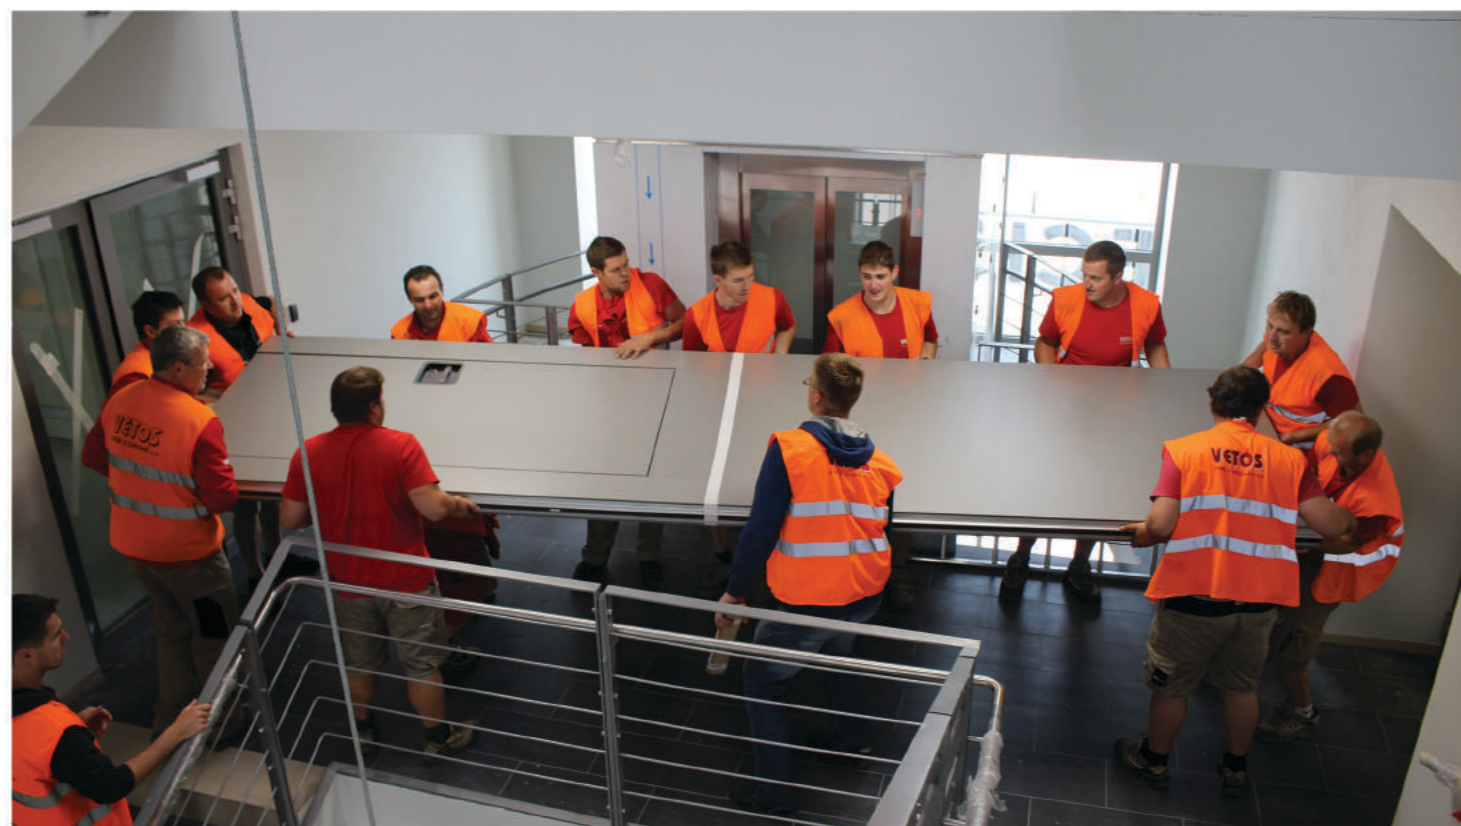

Den otevřených dveří,  
krmení rybiček se šéfem.

Křest katalogu Sande.

2014

Montáž mobilní příčky v Kralupech nad Vltavou.

Celý montážní tým v plném nasazení.

Školení montáže dveří Dextūra.

Přípravné práce pro výstavbu haly III.