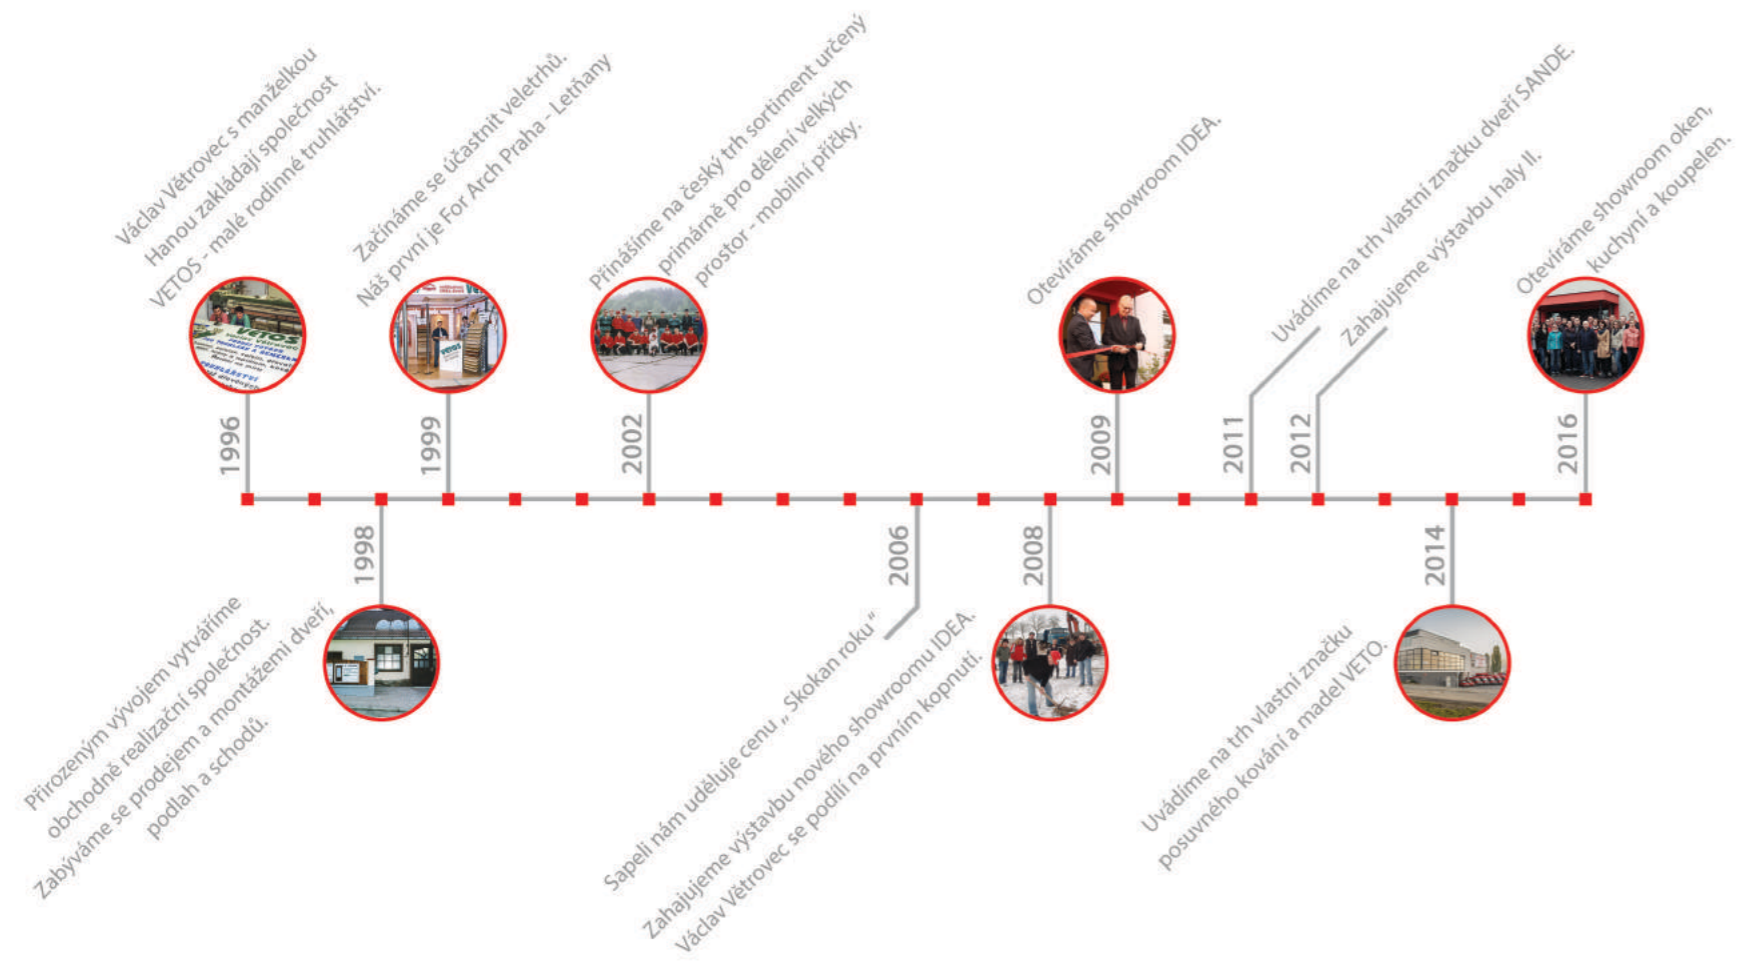

Jak jsme rostli.....

1993